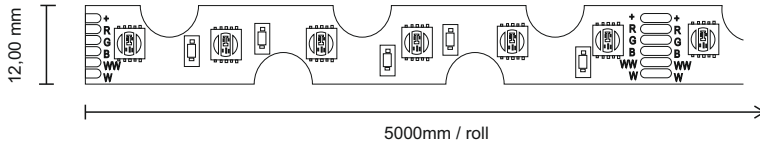

S-TYPE

RGB

RGB CCT

CCT

COB

MANUAL
YOUTUBE

DIRECT SIGNS
SUPPORT

LED-RIBA DIRECT SIGNS COB

3000K

4000K

6500K