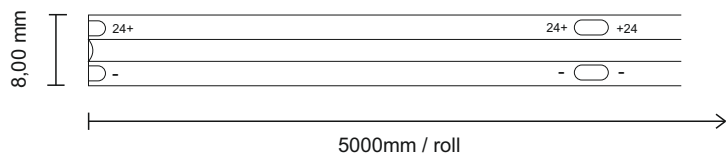

Värvitemperatuur : 4000K

LEDide arv : 432 LED/m

Värviedastusindeks : CRI > 80

IP-kaitseklass : IP20

Energiatõhususe klass : F

Mõõtmete pikkus : 50m/rull

Laius : 8mm

Tooteinfo