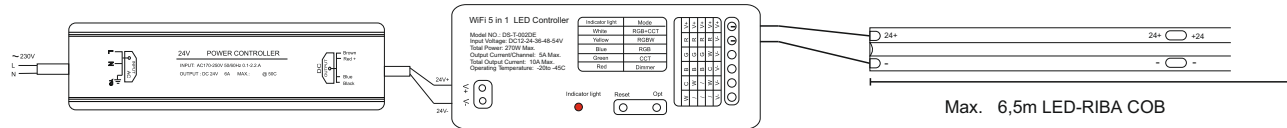

LED MUUNDAJA 100W

EAN 8594195911231

Max. 6,5 m LED-RIBA S-TYPE / LED MUUNDAJA 24V - 100W

LED MUUNDAJA 150W - 24V

LED PULT WIFI TUYA

LED-RIBA COB - 12W / 24V (1m)