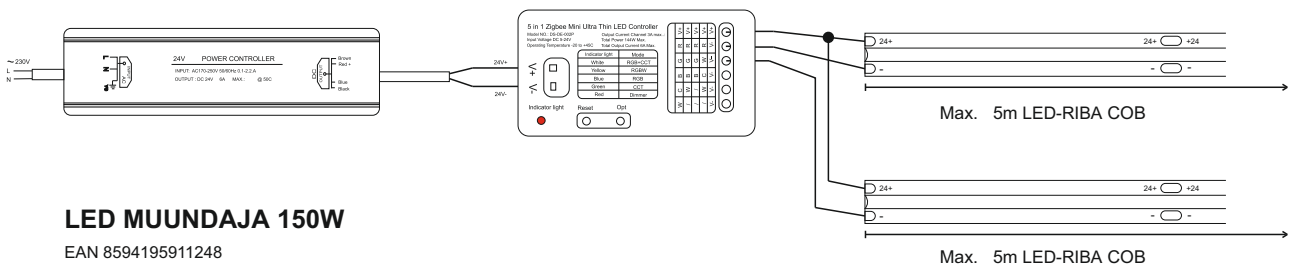

LED MUUNDAJA 150W - 24V

LED PULT ZIGBEE

LED-RIBA COB - 12W / 24V (1m)

LED MUUNDAJA 150W

EAN 8594195911248

Max. 5m LED-RIBA COB

LED PULT ZIGBEE 3.0

EAN 8594195911262

Max. 10 m LED-RIBA S-TYPE / LED MUUNDAJA 24V - 150W

Soovitame, et ühendatud lambi koormus ei ületaks 80% trammitrafo nimivõimsusest.