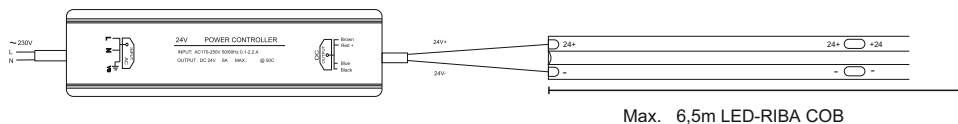

LED MUUNDAJA 100W

EAN 8594195911231

Max. 6,5 m LED-RIBA S-TYPE / LED MUUNDAJA 24V - 100W

LED MUUNDAJA 150W - 24V

LED-RIBA COB - 12W / 24V (1m)