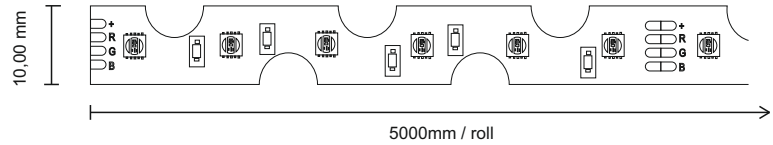

S-TYPE

RGB

RGB CCT

CCT

COB

MANUAL
YOUTUBE

DIRECT SIGNS
SUPPORT

LED-RIBA DIRECT SIGNS COB

3000K

4000K

6500K