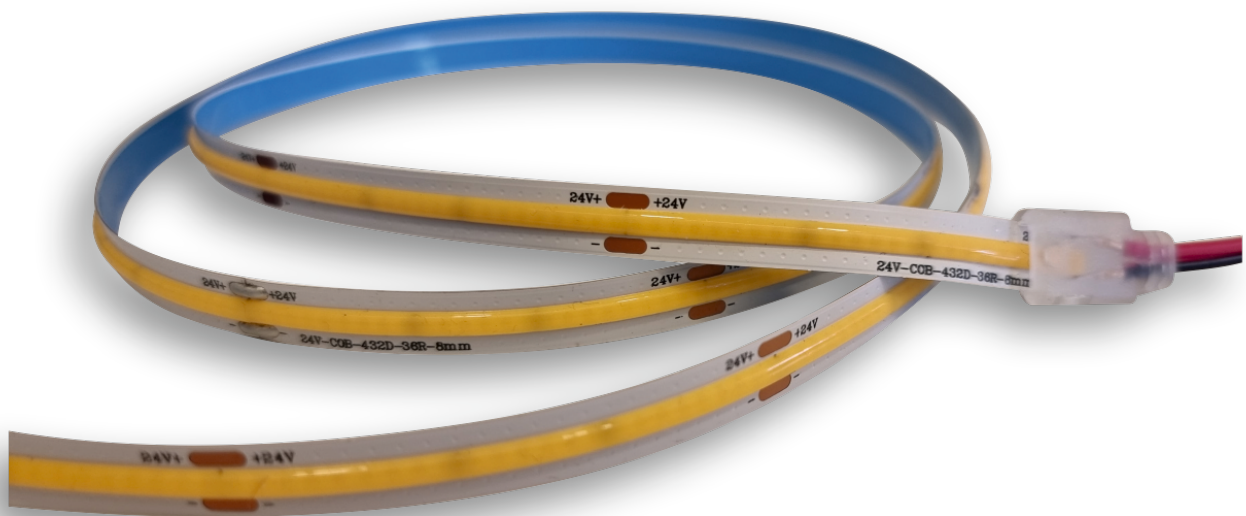

PAIGALDUSJUHEND
YOUTUBE

LED-RIBA DIRECT SIGNS COB

3000K   4000K   6500K