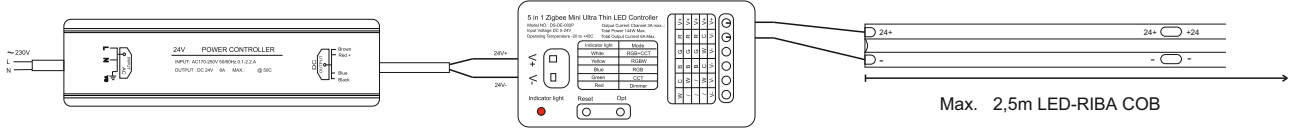

LED-RIBA COB 12W / 24V - 3000K

4000K

6500K

EAN 8594195911101

EAN 8594195911118

EAN 8594195911125

LED MUUNDAJA 36W - 24V

LED PULT ZIGBEE

LED-RIBA - 12W / 24V (1m)

LED MUUNDAJA 36W

EAN 8594195911217

Max. 2,5m LED-RIBA S-TYPE / LED MUUNDAJA 24V - 36W