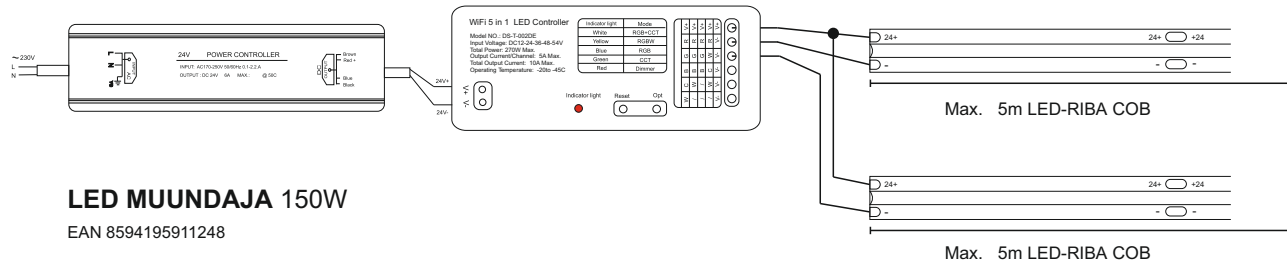

LED MUUNDAJA 150W

EAN 8594195911248

Max. 10 m LED-RIBA S-TYPE / LED MUUNDAJA 24V - 150W

LED PULT WIFI TUYA

EAN 8594195911262

Soovitame, et ühendatud lambi koormus ei ületaks 80% trammitrafo nimivõimsusest.