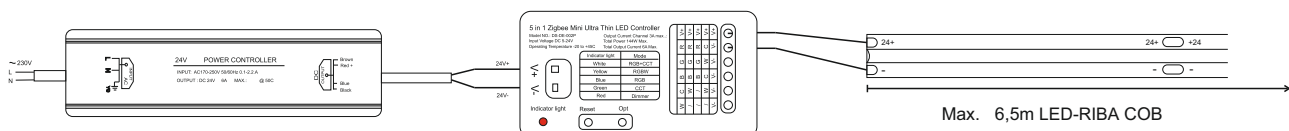

LED-RIBA COB - 12W / 24V (1m)

LED MUUNDAJA 60W

EAN 8594195911224

Max. 4 m LED-RIBA S-TYPE / LED MUUNDAJA 24V - 60W

LED MUUNDAJA 100W - 24V

LED PULT ZIGBEE

LED-RIBA COB - 12W / 24V (1m)

LED MUUNDAJA 100W