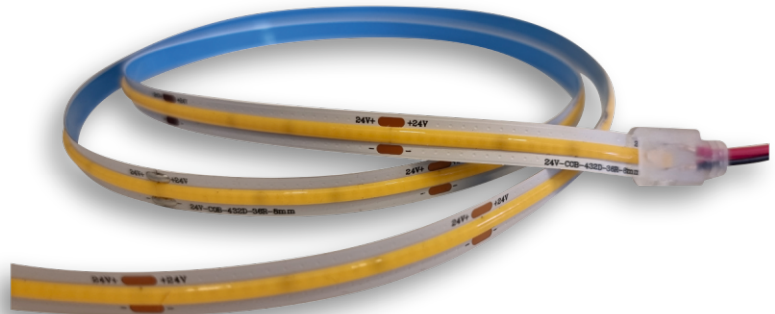

info@directsignscz
DIRECTSIGNS.CZ/SUPPORT
Made in China

Name:

LED-RIBA COB 4000K

50m

Tootja: Direct signs s.r.o.

Toote number: 2412408

EAN number: 8594195911118

Sisemine tootenumber: 30352203

LED-CHIP COB

Elektrilised andmed

Võimsus/m : 12W

Pinge DC : 24V

Tehnilised andmed

Valgusvihu nurk : 120°

Valguse värvus : neutraalne valge

Valgusvoog/m : 1200lm