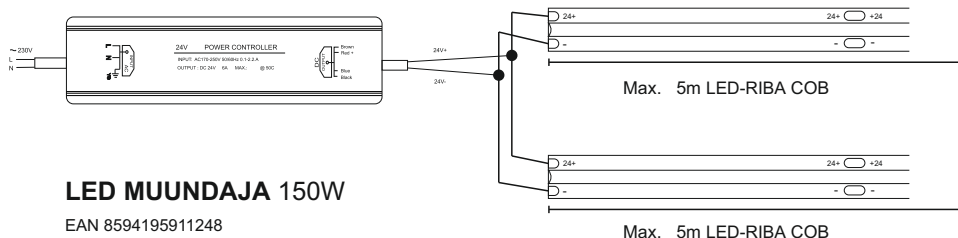

LED MUUNDAJA 100W - 24V

LED-RIBA COB - 12W / 24V (1m)

LED MUUNDAJA 100W

EAN 8594195911231

Max. 6,5 m LED-RIBA S-TYPE / LED MUUNDAJA 24V - 100W

LED MUUNDAJA 150W - 24V

LED-RIBA COB - 12W / 24V (1m)

LED MUUNDAJA 150W