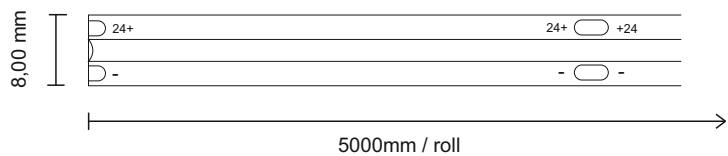

Valgusvoog/m : 1200lm

Värvitemperatuur : 6500K

LEDide arv : 432 LED/m

Värviedastusindeks : CRI > 80

IP-kaitseklass : IP20

Energiatõhususe klass : F

Mõõtmete pikkus : 50m/rull

Laius : 8mm