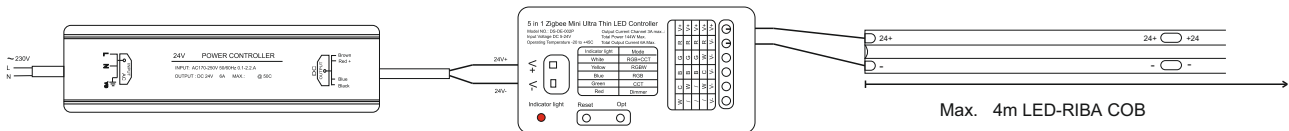

LED MUUNDAJA 60W - 24V

LED PULT ZIGBEE

LED-RIBA COB - 12W / 24V (1m)

LED MUUNDAJA 60W

EAN 8594195911224

Max. 4 m LED-RIBA S-TYPE / LED MUUNDAJA 24V - 60W