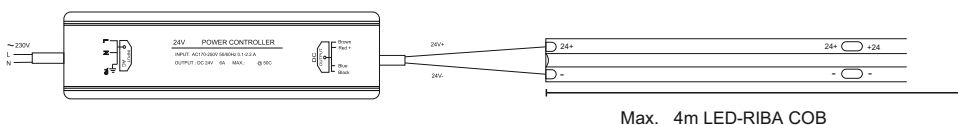

LED MUUNDAJA 60W

EAN 8594195911224

Max. 4 m LED-RIBA S-TYPE / LED MUUNDAJA 24V - 60W

LED MUUNDAJA 100W - 24V

LED-RIBA COB - 12W / 24V (1m)