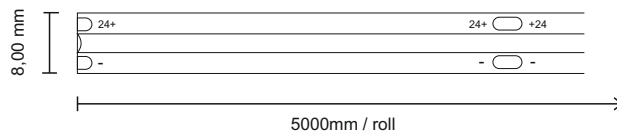

S-TYPE

RGB

RGB CCT

CCT

COB

MANUAL
YOUTUBE

DIRECT SIGNS
SUPPORT

LED-RIBA DIRECT SIGNS COB

3000K

4000K

6500K