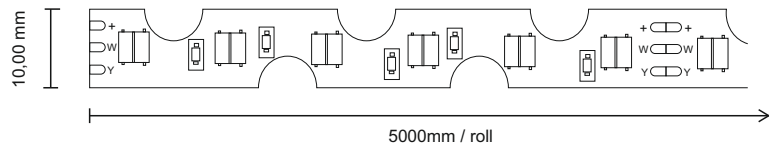

S-TYPE

RGB

RGB CCT

CCT

COB

MANUAL
YOUTUBE

DIRECT SIGNS
SUPPORT

LED-RIBA DIRECT SIGNS COB

3000K

4000K

6500K