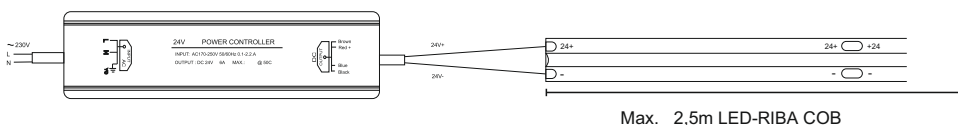

LED-RIBA COB 12W / 24V - 3000K

EAN 8594195911101

4000K

EAN 8594195911118

6500K

EAN 8594195911125

LED MUUNDAJA 36W - 24V

LED-RIBA COB - 12W / 24V (1m)

LED MUUNDAJA 36W

EAN 8594195911217

Max. 2,5m LED-RIBA S-TYPE / LED MUUNDAJA 24V - 36W

LED MUUNDAJA 60W - 24V

LED-RIBA COB - 12W / 24V (1m)