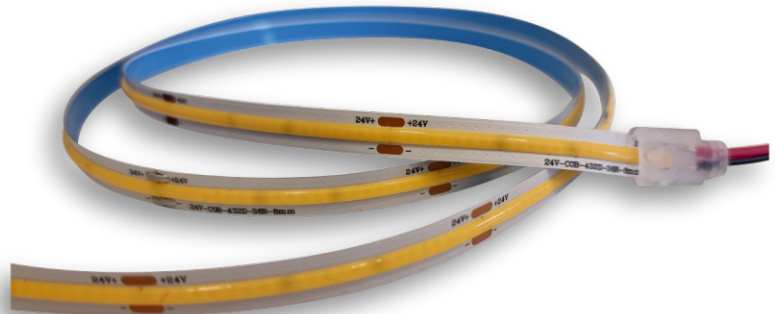

Name:

LED-RIBA COB 3000K

50m

Tootja: Direct signs s.r.o.

Toote number: 2412307

EAN number: 8594195911101

Sisemine tootenumber: 30340448

LED-CHIP COB

Elektrilised andmed

Võimsus/m : 12W

Pinge DC : 24V

Tehnilised andmed

Valgusvihu nurk : 120°

Valguse värvus : Soe valge

Valgusvoog/m : 1200lm

Värvitemperatuur : 3000K

LEDide arv : 432 LED/m

Värviedastusindeks : CRI > 80

IP-kaitseklass : IP20

Energiatõhususe klass : F

Mõõtmete pikkus : 50m/rull

Laius : 8mm